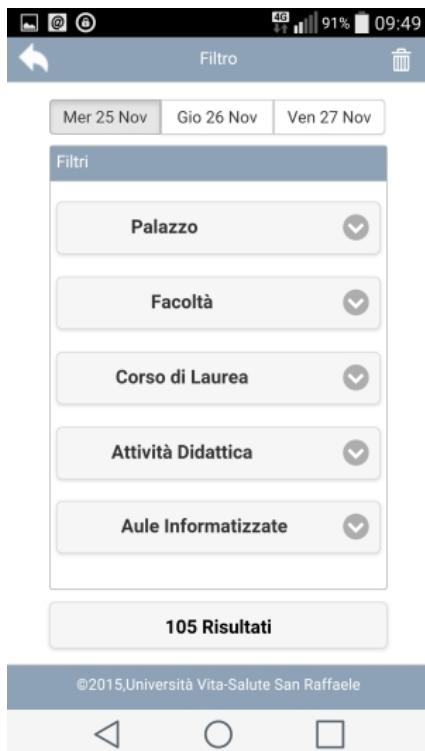

Prima pagina

In questa pagina sono disponibili le funzioni della App UniSR, ad oggi sono il Calendario e la Bacheca Online.

Selezionando una delle due icone si accede alla funzione. L'icona in alto a destra con il campanello rappresenta un collegamento ad eventi relativi alla giornata.

Calendario

Accedendo a questa funzione il sistema mostrerà l'elenco delle attività didattiche presenti tra quelle che si devono frequentare e programmate per la giornata.

Selezionando il nome dell'aula è possibile accedere alla piantina del palazzo relativa al piano dell'aula in modo da vederne l'ubicazione.

©2015,Università Vita-Salute San Raffaele

Selezionando la lente in alto a destra è possibile filtrare il calendario generale delle lezioni tramite l'uso di specifici filtri.

Ad esempio è possibile vedere le lezioni di un altro corso di laurea oppure l'utilizzo delle aule informatizzate.